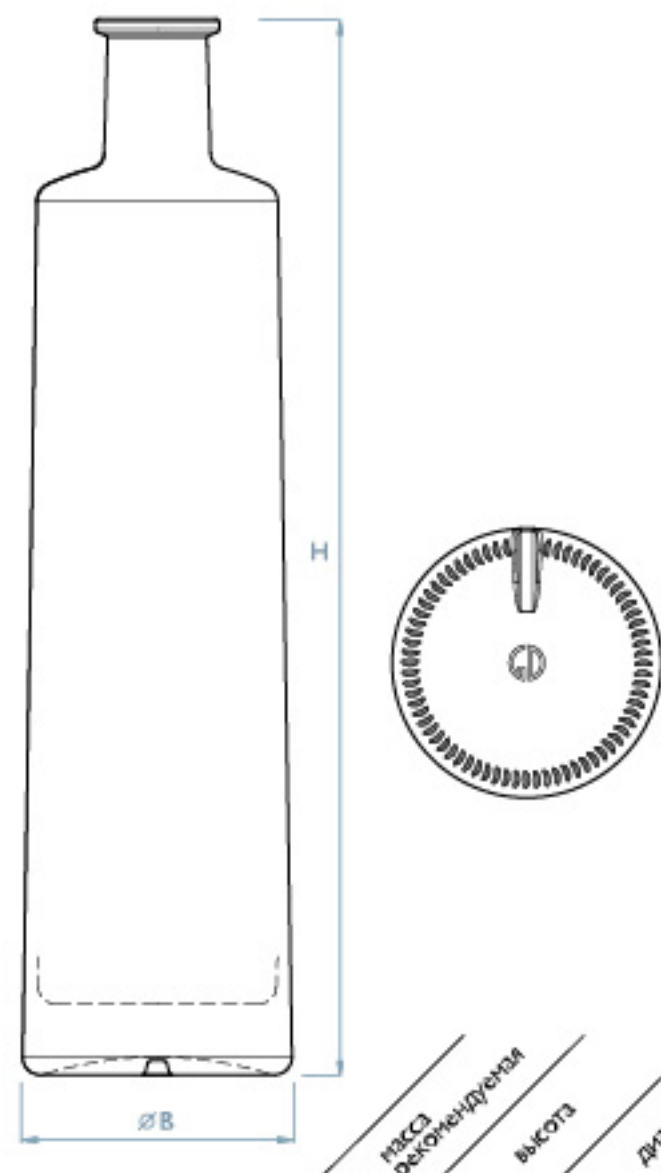

		масса рекомендуемая g	высота H mm	диаметр ØB mm
1	CRETE 0,7L венчик под пробку	840	298	76,5
2	CRETE 0,5L венчик под пробку	690	268,8	70